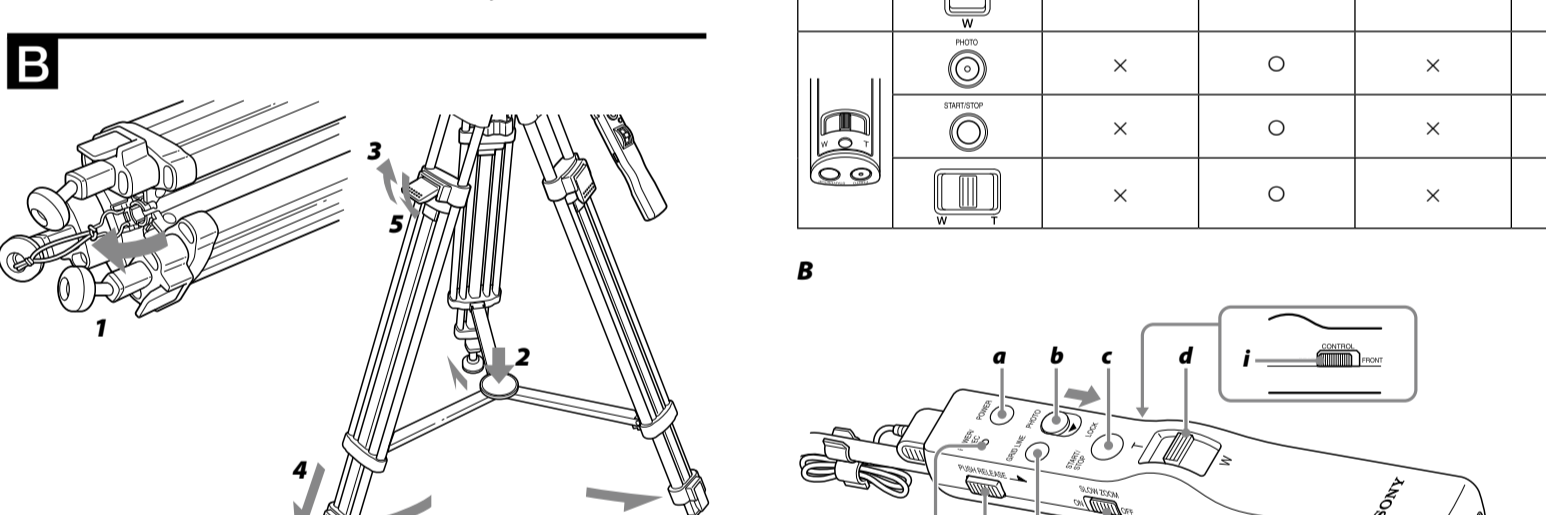

VCT-VPR100 ©2013 Sony Corporation Printed in China