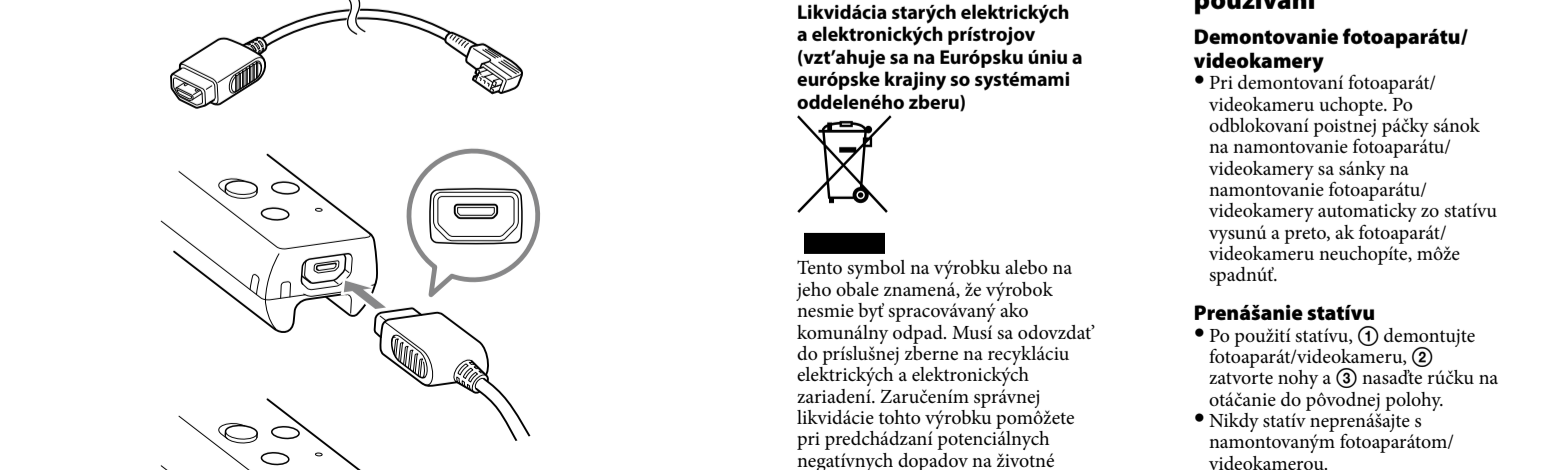

VCT-VPR100 ©2013 Sony Corporation Printed in China

A Pripravný kábel pre konektor LANC/Remote (1)

B Pripravný kábel pre konektor A/V Remote (1)

C Pripravný kábel pre konektor LANC/Remote (1)

D Pripravný kábel pre konektor A/V Remote (1)