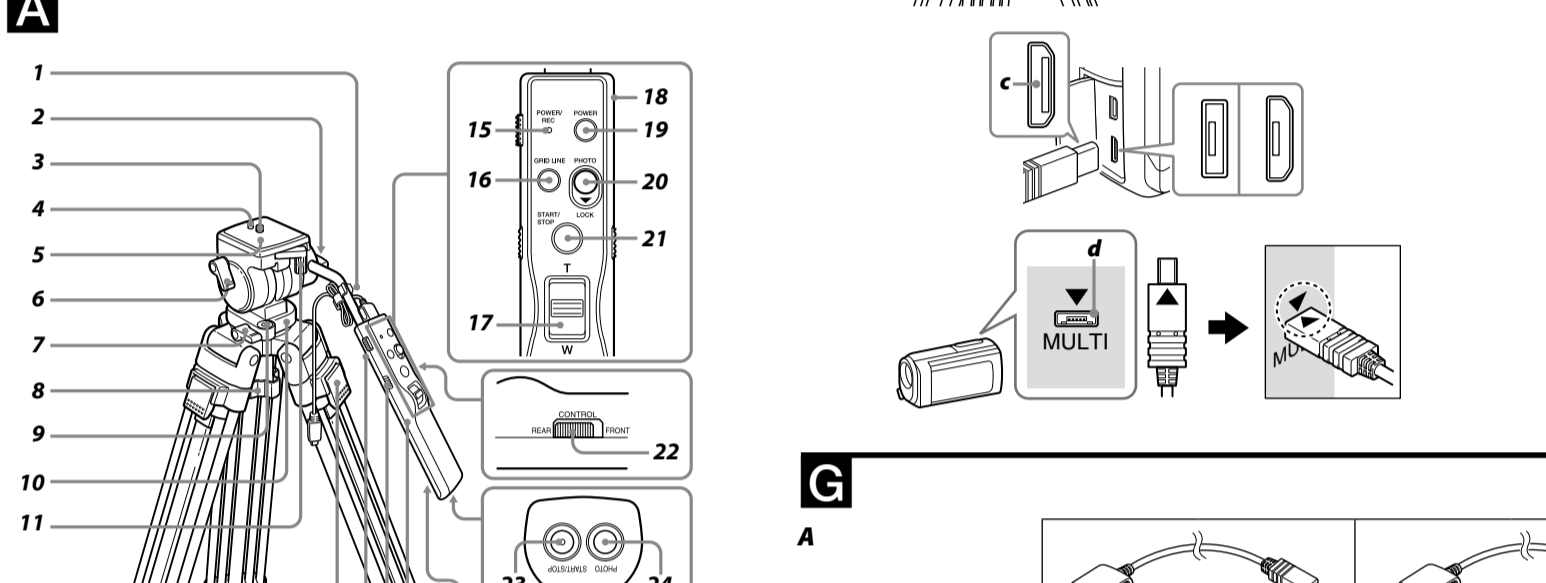

VCT-VPR100 ©2013 Sony Corporation Printed in China

A Pripravný kábel pre konektor LANC/Remote (1)

B Pripravný kábel pre konektor A/V Remote (1)

C Pripravný kábel pre konektor LANC/Remote (1)

D Pripravný kábel pre konektor A/V Remote (1)

1 Nastavte uhol hlavy stativu tak, aby blikniva vo vodnivej vode pri dosiahnutí vodovodnosti mohli potvrdiť nastavu vodovodnosti červenou křížku.

2 Zablokujte gombík na aretáciu vodivosti.

D Prípojenie pripájacieho kábla