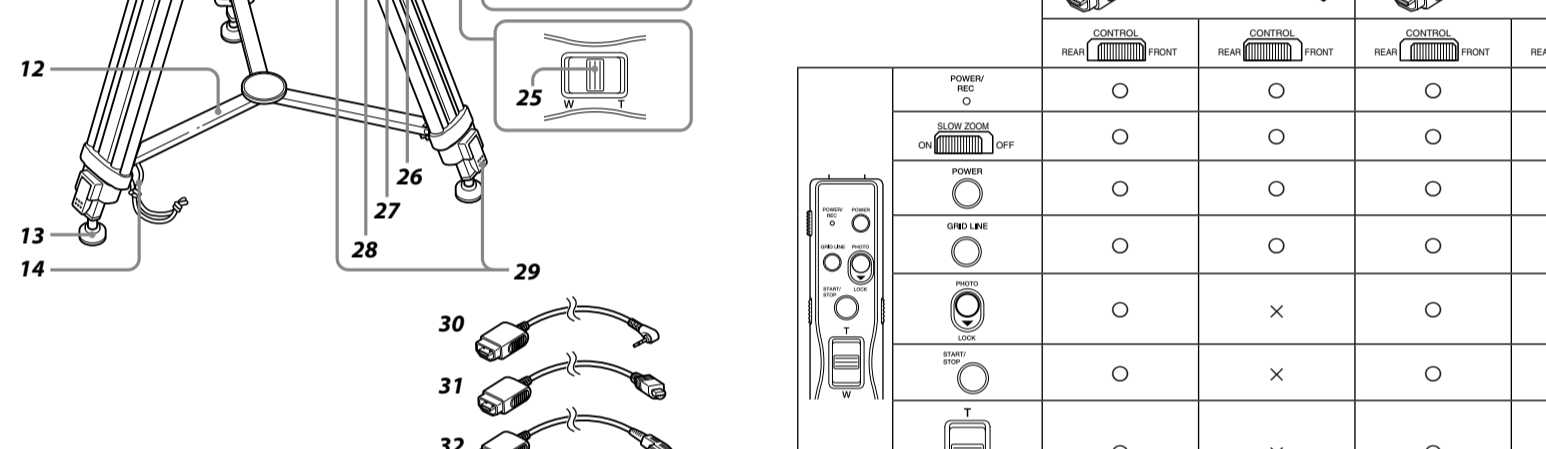

VCT-VPR100 ©2013 Sony Corporation Printed in China

A Pripravný kábel pre konektor LANC/Remote (1)

B Pripravný kábel pre konektor A/V Remote (1)

C Pripravný kábel pre konektor LANC/Remote (1)

D Pripravný kábel pre konektor A/V Remote (1)