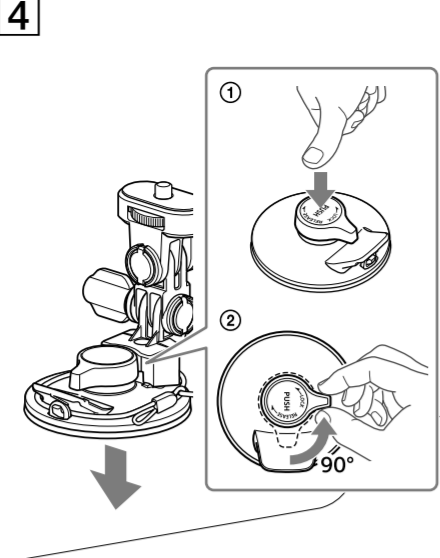

Suction Cup Mount 吸盘固定座

Suction Cup Mount 吸盘固定座

Návod na obsluhu/Használati útmutató/Instrucțiuni de utilizare/Betjeningsvejledning/Návod k obsluze/Käyttöohjeet/Инструкция по эксплуатации/使用説明書/使用说明书/사용설명서/تعليمات التشغيل

© 2013 Sony Corporation Printed in China http://www.sony.net/

VCT-SCM1

A

4

Na odstránenie držáka z palubnej dosky použite opatný postup ako pri jeho pripojovaní.

1 Uvoľnite držák otočným páčkov LOCK/RELEASE (Uzamknúť/Uvoľniť) o 90 stupňov v smere hodinových ručičiek.

2 Prisavku odpojte potiahnutím za stojan.

3 Nasadte kryt na prisavku.

5

6

Prípravu držáka (1), krytu (1), montážna fólia (1), remienok (1), čistiaca špongia pre prisavku (1), súprava výtlačnej dokumentácie

7

Prípravu držáka (1), krytu (1), montážna fólia (1), remienok (1), čistiaca špongia pre prisavku (1), súprava výtlačnej dokumentácie

8

Prípravu držáka (1), krytu (1), montážna fólia (1), remienok (1), čistiaca špongia pre prisavku (1), súprava výtlačnej dokumentácie

9

Prípravu držáka (1), krytu (1), montážna fólia (1), remienok (1), čistiaca špongia pre prisavku (1), súprava výtlačnej dokumentácie

1

Prípravu držáka (1), krytu (1), montážna fólia (1), remienok (1), čistiaca špongia pre prisavku (1), súprava výtlačnej dokumentácie

2

Prípravu držáka (1), krytu (1), montážna fólia (1), remienok (1), čistiaca špongia pre prisavku (1), súprava výtlačnej dokumentácie

4

Prípravu držáka (1), krytu (1), montážna fólia (1), remienok (1), čistiaca špongia pre prisavku (1), súprava výtlačnej dokumentácie

5