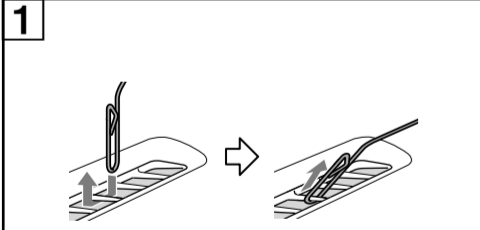

4

Na odstránenie držáka z palubnej dosky použite opatný postup ako pri jeho pripojovaní.

1 Uvoľnite držák otočným páčkov LOCK/RELEASE (Uzamknúť/Uvoľniť) o 90 stupňov v smere hodinových ručičiek.

2 Prisavku odpojte potiahnutím za stojan.

3 Nasadte kryt na prisavku.

5

6

Prípravu držáka (1), krytu (1), montážna fólia (1), remienok (1), čistiaca špongia pre prisavku (1), súprava výtlačnej dokumentácie

7

Prípravu držáka (1), krytu (1), montážna fólia (1), remienok (1), čistiaca špongia pre prisavku (1), súprava výtlačnej dokumentácie

8

Prípravu držáka (1), krytu (1), montážna fólia (1), remienok (1), čistiaca špongia pre prisavku (1), súprava výtlačnej dokumentácie

9

Prípravu držáka (1), krytu (1), montážna fólia (1), remienok (1), čistiaca špongia pre prisavku (1), súprava výtlačnej dokumentácie

1

Prípravu držáka (1), krytu (1), montážna fólia (1), remienok (1), čistiaca špongia pre prisavku (1), súprava výtlačnej dokumentácie

2

Prípravu držáka (1), krytu (1), montážna fólia (1), remienok (1), čistiaca špongia pre prisavku (1), súprava výtlačnej dokumentácie

4

Prípravu držáka (1), krytu (1), montážna fólia (1), remienok (1), čistiaca špongia pre prisavku (1), súprava výtlačnej dokumentácie

5