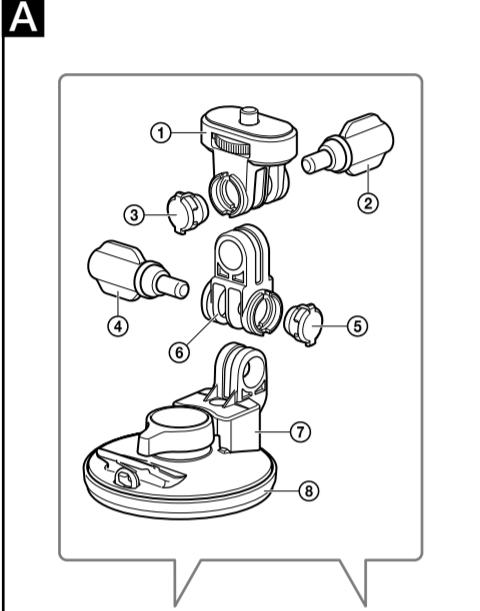

Suction Cup Mount 吸盘固定座

Suction Cup Mount 吸盘固定座

Návod na obsluhu/Használati útmutató/Instrucțiuni de utilizare/Betjeningsvejledning/Návod k obsluze/Käyttöohjeet/Инструкция по эксплуатации/使用説明書/使用说明书/사용설명서/تعليمات التشغيل

© 2013 Sony Corporation Printed in China http://www.sony.net/

VCT-SCM1

A

4

Na odstránenie držáka z palubnej dosky použite opatný postup ako pri jeho pripojovaní.

1 Uvoľnite držák otočným páčkov LOCK/RELEASE (Uzamknúť/Uvoľniť) o 90 stupňov v smere hodinových ručičiek.

2 Prisavku odpojte potiahnutím za stojan.

3 Nasadte kryt na prisavku.

5

6

Prípravu držáka (1), krytu (1), montážna fólia (1), remienok (1), čistiaca špongia pre prisavku (1), súprava výtlačnej dokumentácie

7

Prípravu držáka (1), krytu (1), montážna fólia (1), remienok (1), čistiaca špongia pre prisavku (1), súprava výtlačnej dokumentácie

8

Prípravu držáka (1), krytu (1), montážna fólia (1), remienok (1), čistiaca špongia pre prisavku (1), súprava výtlačnej dokumentácie

9

Prípravu držáka (1), krytu (1), montážna fólia (1), remienok (1), čistiaca špongia pre prisavku (1), súprava výtlačnej dokumentácie

1

Prípravu držáka (1), krytu (1), montážna fólia (1), remienok (1), čistiaca špongia pre prisavku (1), súprava výtlačnej dokumentácie

2

Prípravu držáka (1), krytu (1), montážna fólia (1), remienok (1), čistiaca špongia pre prisavku (1), súprava výtlačnej dokumentácie

4

Prípravu držáka (1), krytu (1), montážna fólia (1), remienok (1), čistiaca špongia pre prisavku (1), súprava výtlačnej dokumentácie

5