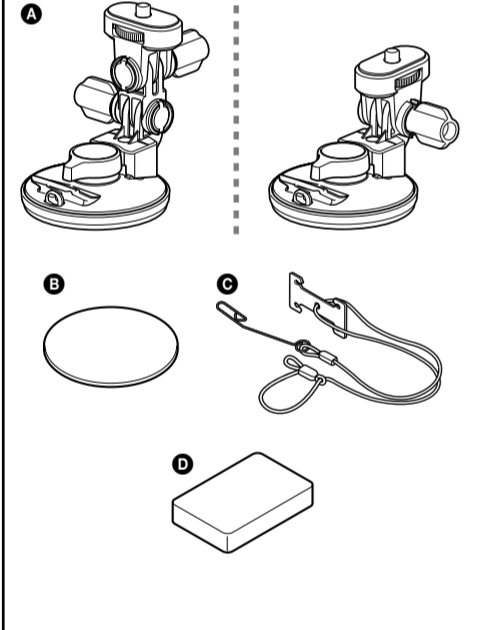

Suction Cup Mount 吸盘固定座

Suction Cup Mount 吸盘固定座

Návod na obsluhu/Használati útmutató/Instrucțiuni de utilizare/Betjeningsvejledning/Návod k obsluze/Käyttöohjeet/Инструкция по эксплуатации/使用説明書/使用说明书/사용설명서/تعليمات التشغيل

© 2013 Sony Corporation Printed in China http://www.sony.net/

VCT-SCM1

A

4

Na odstránenie držáka z palubnej dosky použite opatný postup ako pri jeho pripojovaní.

1 Uvoľnite držák otočným páčkov LOCK/RELEASE (Uzamknúť/Uvoľniť) o 90 stupňov v smere hodinových ručičiek.

2 Prisavku odpojte potiahnutím za stojan.

3 Nasadte kryt na prisavku.

5

6

Prípravu držáka (1), krytu (1), montážna fólia (1), remienok (1), čistiaca špongia pre prisavku (1), súprava výtlačnej dokumentácie

7

Prípravu držáka (1), krytu (1), montážna fólia (1), remienok (1), čistiaca špongia pre prisavku (1), súprava výtlačnej dokumentácie

8

Prípravu držáka (1), krytu (1), montážna fólia (1), remienok (1), čistiaca špongia pre prisavku (1), súprava výtlačnej dokumentácie

9

Prípravu držáka (1), krytu (1), montážna fólia (1), remienok (1), čistiaca špongia pre prisavku (1), súprava výtlačnej dokumentácie

1

Prípravu držáka (1), krytu (1), montážna fólia (1), remienok (1), čistiaca špongia pre prisavku (1), súprava výtlačnej dokumentácie

2

Prípravu držáka (1), krytu (1), montážna fólia (1), remienok (1), čistiaca špongia pre prisavku (1), súprava výtlačnej dokumentácie

4

Prípravu držáka (1), krytu (1), montážna fólia (1), remienok (1), čistiaca špongia pre prisavku (1), súprava výtlačnej dokumentácie

5